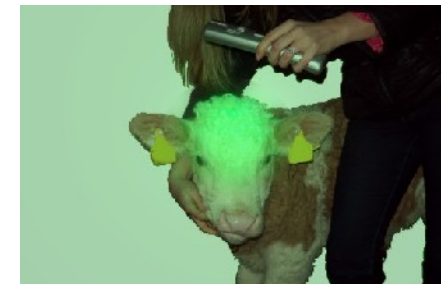

## Wasserbestrahlung

Eine einfache Methode zur Energieanreicherung von Wasser. Völlig problemlose Behandlungsart.

## Farbpunktur

Akupressurpunkte werden bestrahlt. Diese Methode ist beson-

ders für Tiere geeignet: Tiere lieben Farblicht instinktiv und nutzen uraltes Gesundheitswissen.

## Meridiane

Sie können die Meridiane in der zugehörigen Farbe ausstreichen.

## Flächenbestrahlung

Grün schafft Ausgleich und Balance. Für Jungtiere, die sich offensichtlich unwohl fühlen, die richtige Farbe.

Für weitere Informationen besuchen Sie uns im Internet unter:

[www.coloratbody.com](http://www.coloratbody.com)